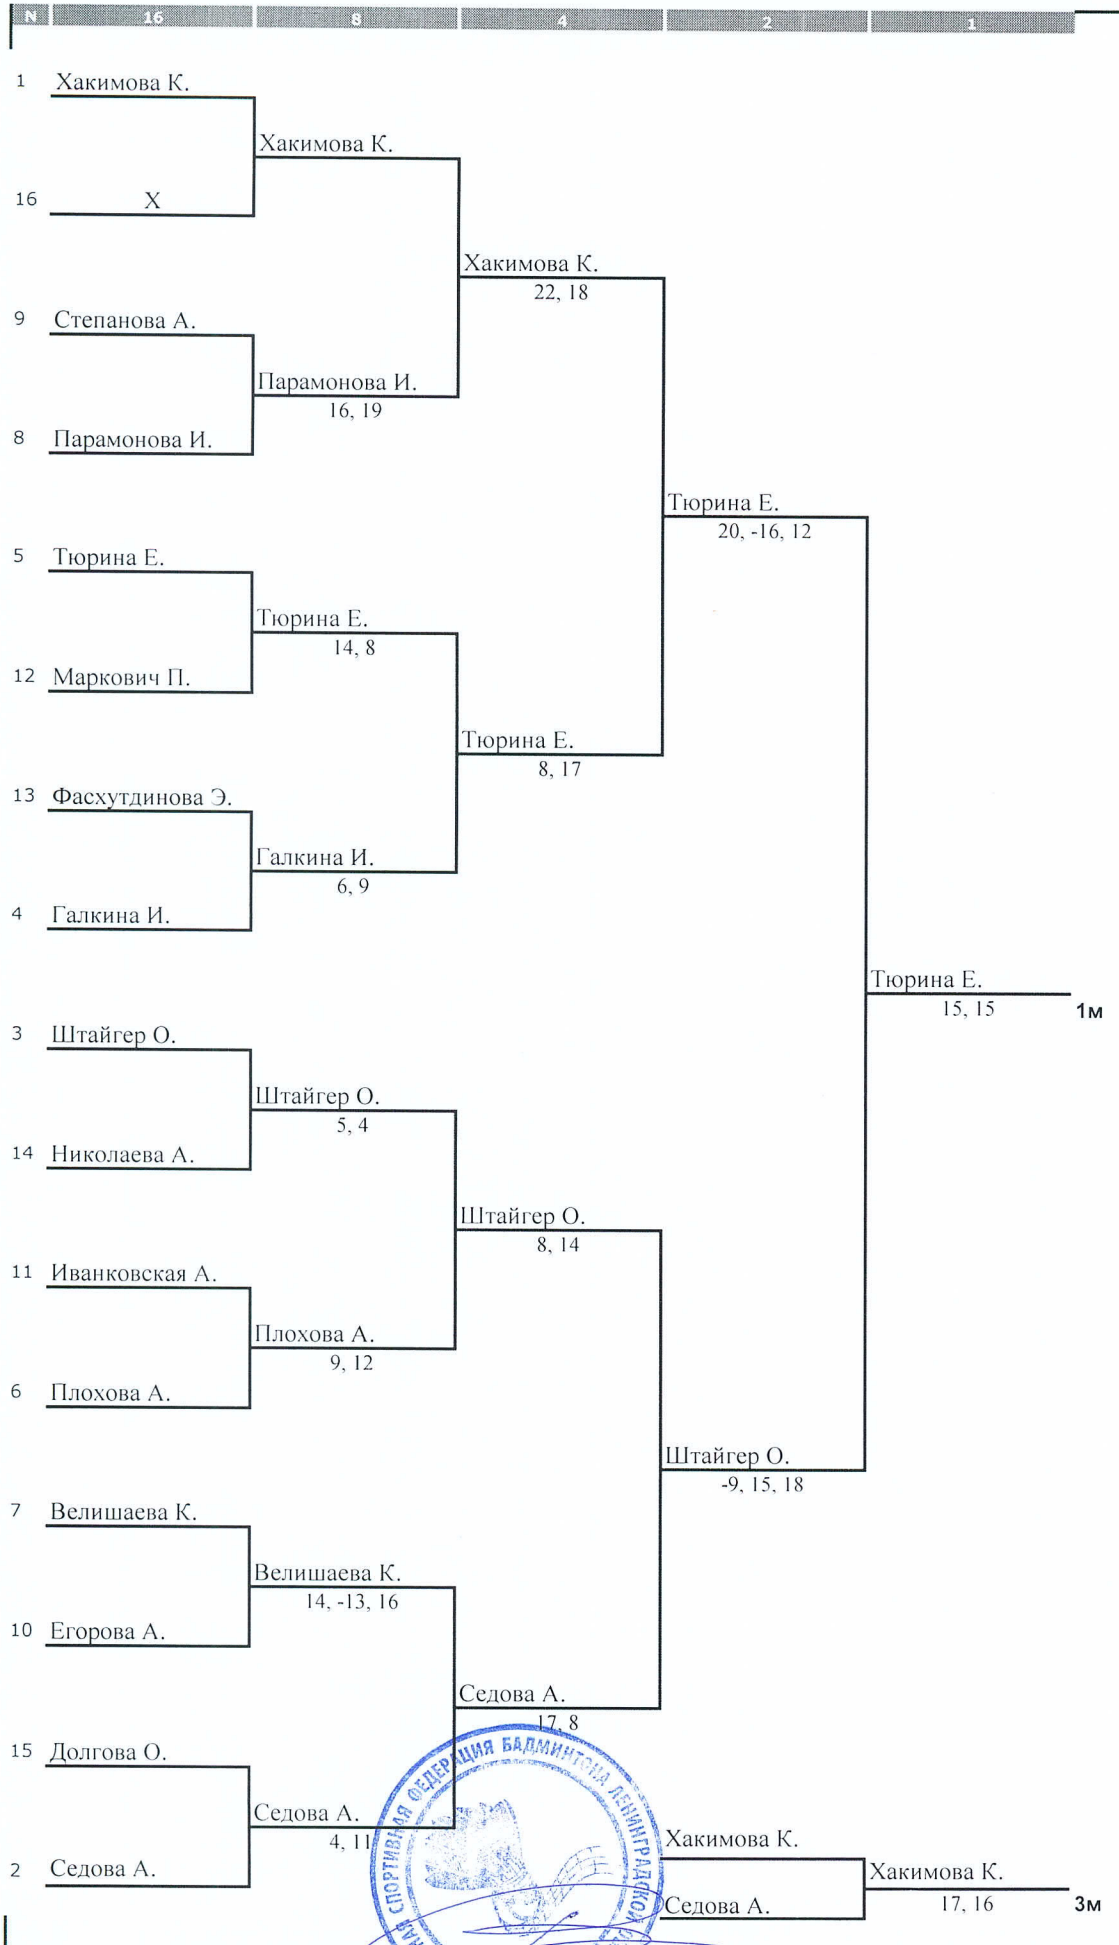

Чемпионат России 2015 года
спорт глухих, дисциплина бадминтон

30 марта - 03 апреля 2015г.

г. Гатчина

WS - 1-3м

Главный судья соревнований

В.П.Русских

Чемпионат России 2015 года спорт глухих, дисциплина бадминтон

30 марта - 03 апреля 2015г.

г. Гатчина

WS - 5-8м

N	4	2	1	
1	Парамонова И.			
4	Галкина И.	Галкина И. 17, 12		
3	Плохова А.		Галкина И. 16, 18	5м
2	Велишаева К.	Плохова А. 11, 14		
		Парамонова И.		
		Велишаева К.	Парамонова И. 17, 13	7м

WS - 9-15м

N	8	4	2	1	
1	Х				
8	Степанова А.	Степанова А.			
5	Маркович П.		Степанова А. 23, 14		
4	Фасхутдинова Э.	Маркович П. 9, 5			
3	Николаева А.			Егорова А. 19, -13, 12	9м
6	Иванковская А.	Иванковская А. 19, 15			
7	Егорова А.		Егорова А. -14, 16, 17		
2	Долгова О.	Егорова А. 5, 5			
			Маркович П.		
			Иванковская А.	Маркович П. -17, 4, 16	11м
	Х				
	Фасхутдинова Э.	Фасхутдинова Э.			
	Николаева А.			Николаева А. 9, 12	13м
	Долгова О.	Николаева А. 19, 15			
				Долгова О.	15 м

Главный судья соревнований

В.П.Русских